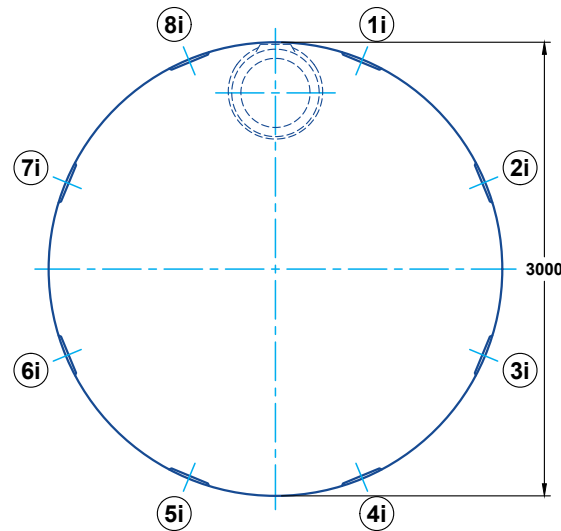

VISTA SUPERIOR

VISTA INFERIOR

VISTA ISOMETRICA

VISTA FRONTAL

VISTA POSTERIOR

FarPlast
CALIDAD QUE DURA MÁS

TP25000