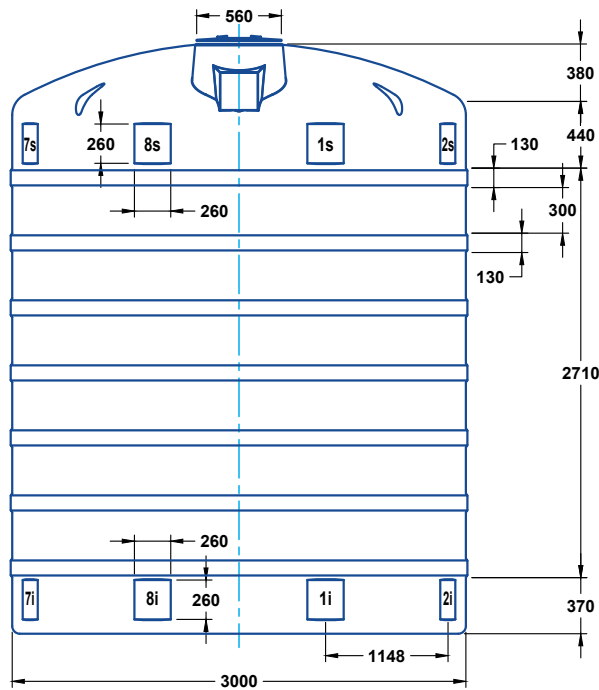

VISTA SUPERIOR

VISTA INFERIOR

VISTA ISOMETRICA

VISTA FRONTAL

VISTA POSTERIOR

FarPlast
CALIDAD QUE DURA MÁS

TP25000