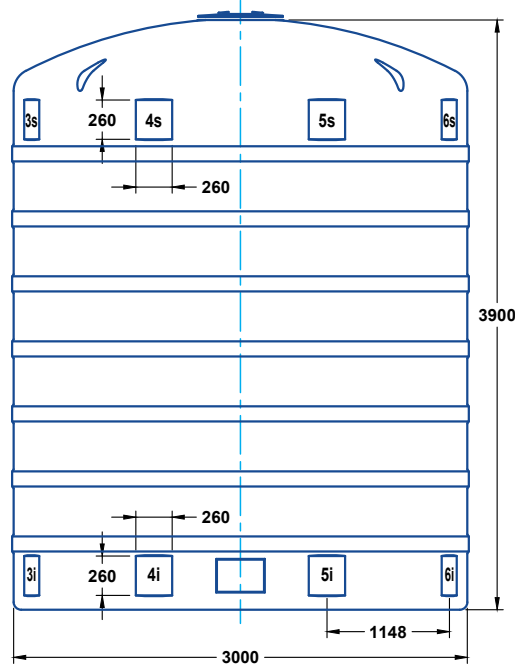

VISTA SUPERIOR

VISTA INFERIOR

VISTA ISOMETRICA

VISTA FRONTAL

VISTA POSTERIOR

FarPlast
CALIDAD QUE DURA MÁS

TP25000