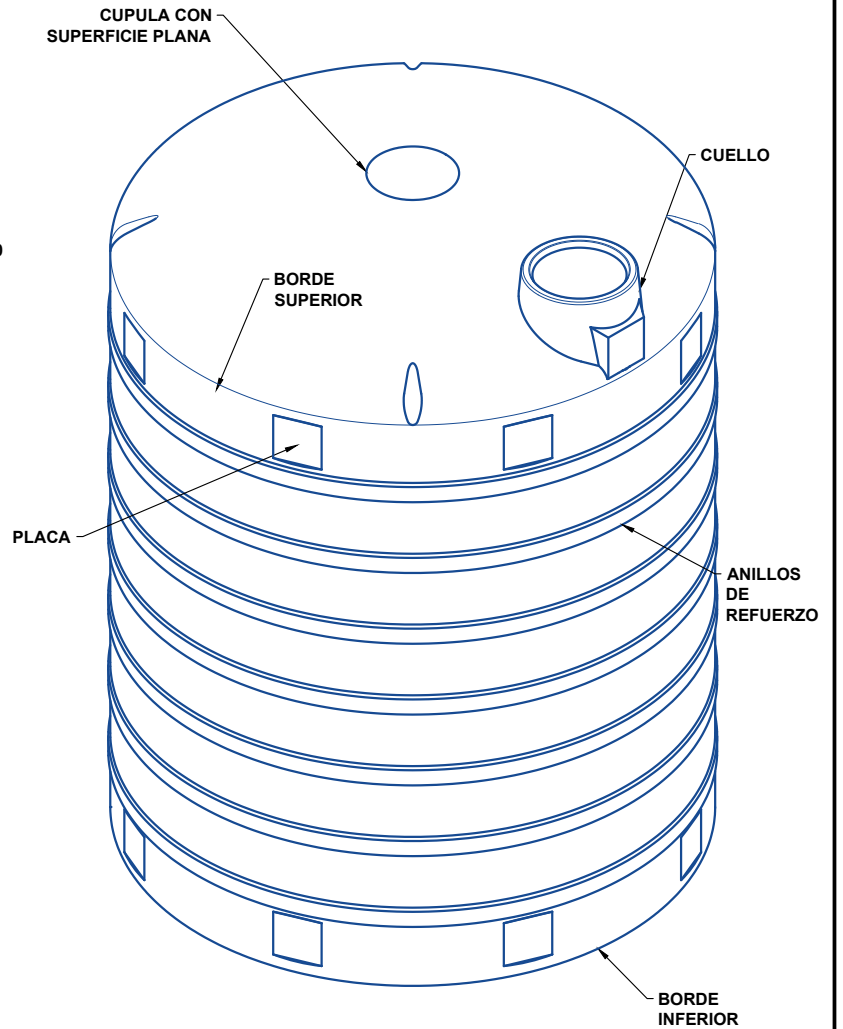

VISTA SUPERIOR

VISTA INFERIOR

VISTA ISOMETRICA

VISTA FRONTAL

VISTA POSTERIOR

FarPlast
CALIDAD QUE DURA MÁS

TP25000